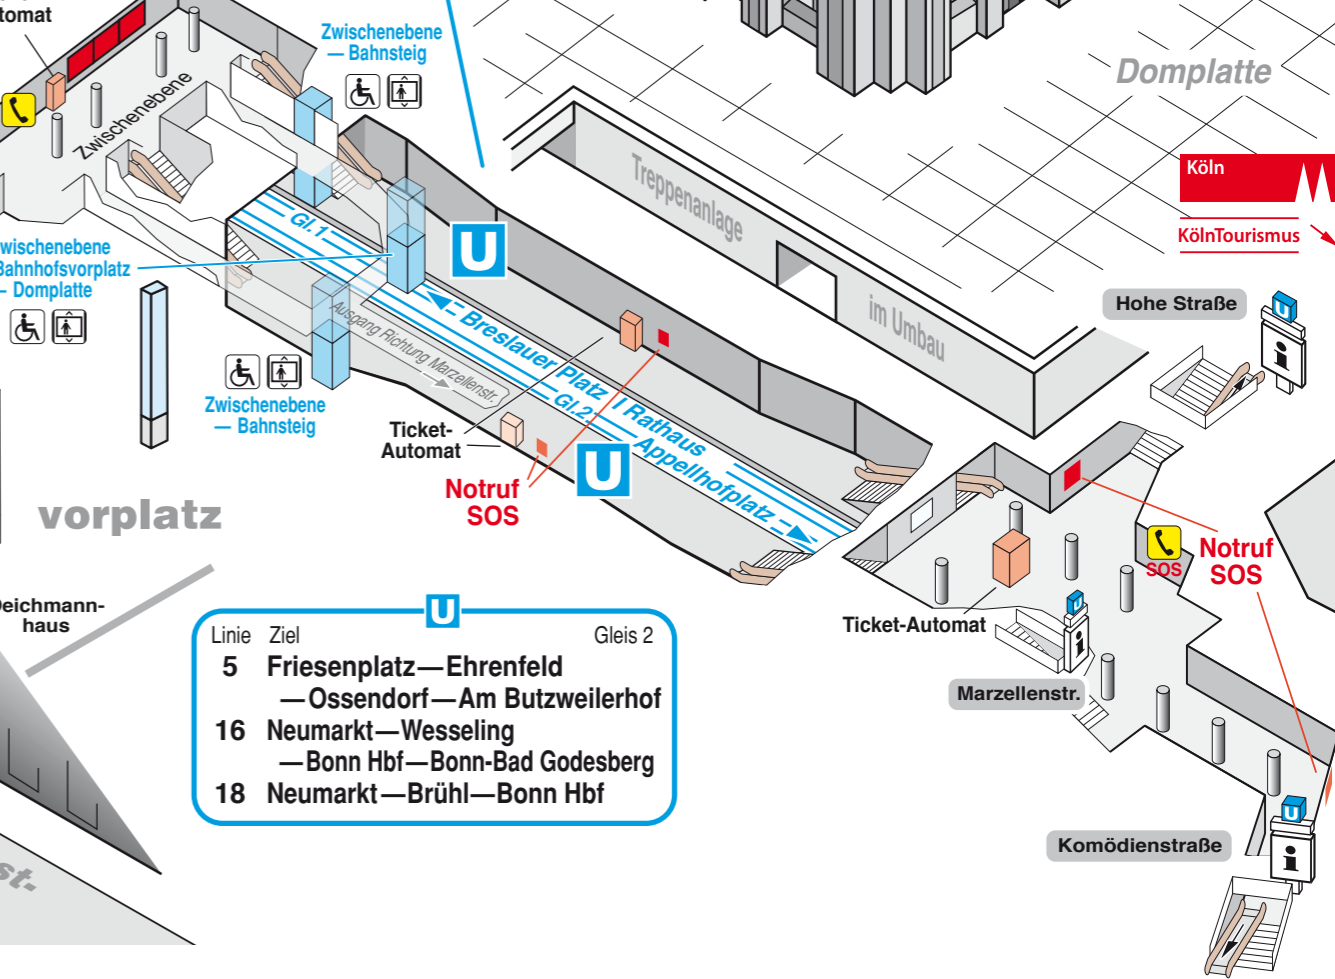

Breslauer Platz / Hbf BUS

Linie	Ziel	Bussteig	Linie	Ziel	Bussteig
132	Heumarkt—Chlodwigplatz	5	260	Leverkusen-Schlebusch	2
133	Heumarkt—Chlodwigplatz	5		—Wermelskirchen	
	—Rondorf—Meschenich			—Remscheid Busbf	
250	Leverkusen—Opladen	2	N26	Burscheid—Hilgen—Wermelskirchen	2
	—Leichlingen		SB 40	Bergisch Gladbach-Refrath	1
	—Solingen Busbf			—Berg.Gladb.-Bensberg Busbf	
			978	Hürth-Efferen—Hürth-Berrenrath	1

U-Bahn Gleis 1

Linie	Ziel	Gleis
5	Rathaus—Heumarkt	1
16	Ebertplatz—Niehl Sebastianstr.	1
18	Ebertplatz—Zoo/Flora	1
	—Mülheim Wiener Platz	
	—Thielenbruch	

KVB Ticket-Verkauf "Dom / Hbf"

U-Bahn Gleis 2

Linie	Ziel	Gleis
5	Friesenplatz—Ehrenfeld	2
	—Ossendorf—Am Butzweilerhof	
16	Neumarkt—Wesseling	2
	—Bonn Hbf—Bonn-Bad Godesberg	
18	Neumarkt—Brühl—Bonn Hbf	2

Hohe Straße

- Name des Ausgangs
- Aufzug
- Treppenanlage mit Fahrtreppe u. Laufriechung
- Schließfächer
- Stadtplan-Info