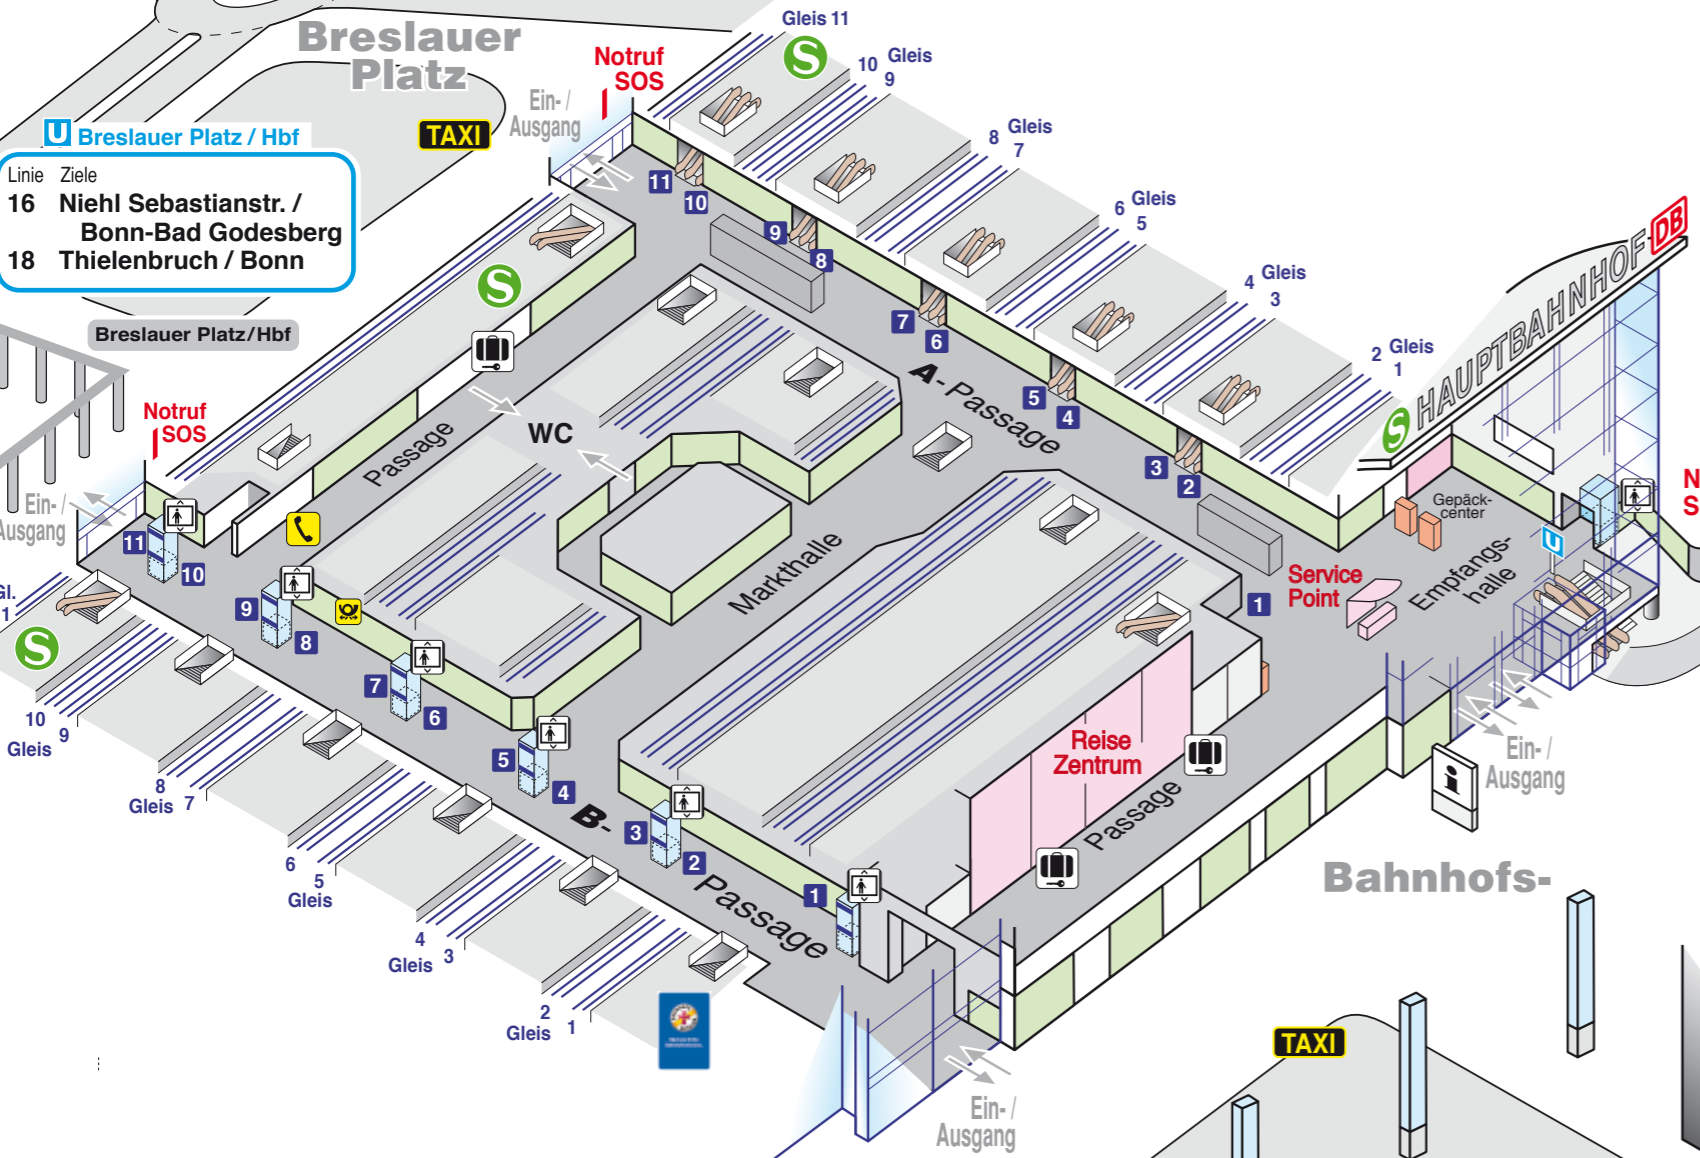

Breslauer Platz / Hbf BUS

Linie	Ziel	Bussteig	Linie	Ziel	Bussteig
132	Heumarkt—Chlodwigplatz	5	260	Leverkusen-Schlebusch	2
133	Heumarkt—Chlodwigplatz	5		—Wermelskirchen	
	—Rondorf—Meschenich			—Remscheid Busbf	
250	Leverkusen—Opladen	2	N26	Burscheid—Hilgen—Wermelskirchen	2
	—Leichlingen		SB 40	Bergisch Gladbach-Refrath	1
	—Solingen Busbf			—Berg.Gladb.-Bensberg Busbf	
			978	Hürth-Efferen—Hürth-Berrenrath	1

U-Bahn Gleis 1

Linie	Ziel	Gleis
5	Rathaus—Heumarkt	1
16	Ebertplatz—Niehl Sebastianstr.	1
18	Ebertplatz—Zoo/Flora	1
	—Mülheim Wiener Platz	
	—Thielenbruch	

KVB Ticket-Verkauf "Dom / Hbf"

U-Bahn Gleis 2

Linie	Ziel	Gleis
5	Friesenplatz—Ehrenfeld	2
	—Ossendorf—Am Butzweilerhof	
16	Neumarkt—Wesseling	2
	—Bonn Hbf—Bonn-Bad Godesberg	
18	Neumarkt—Brühl—Bonn Hbf	2

Hohe Straße

- Name des Ausgangs
- Aufzug
- Treppenanlage mit Fahrtreppe u. Laufriechung
- Schließfächer
- Stadtplan-Info